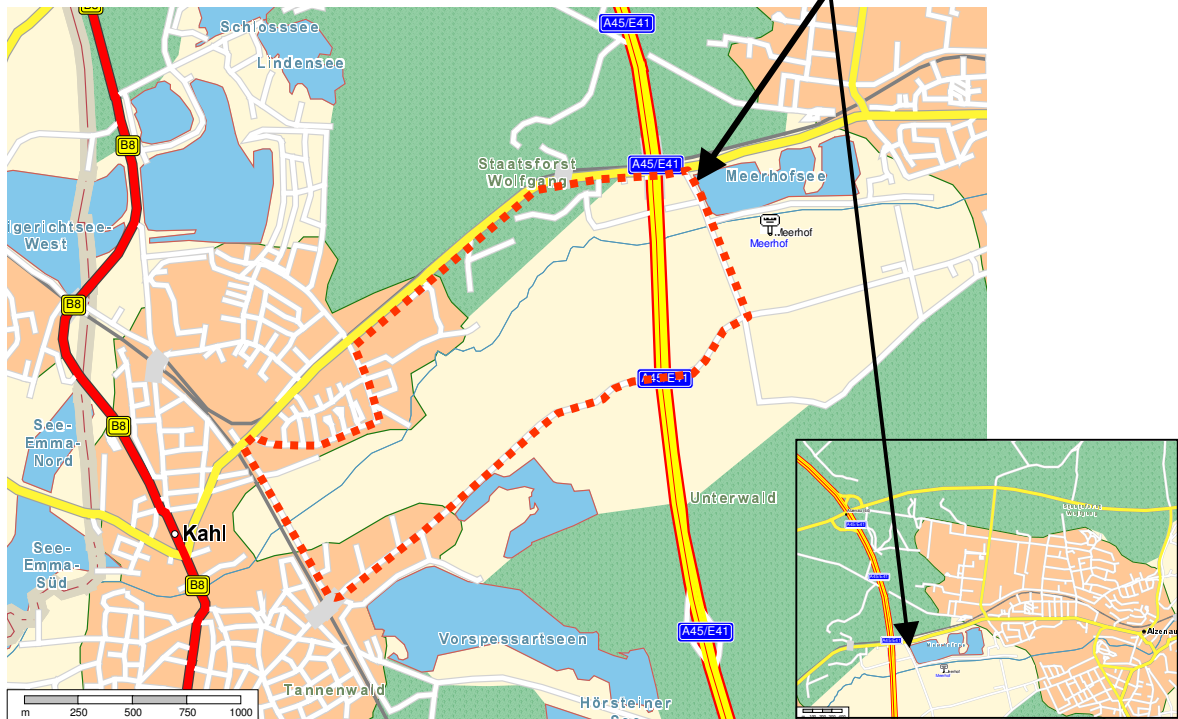

## Trainingsstrecke:

Treffpunkt

**Parkplatz Meerhofsee Alzenau**

..... Trainingsrunde ca. 6,8 km