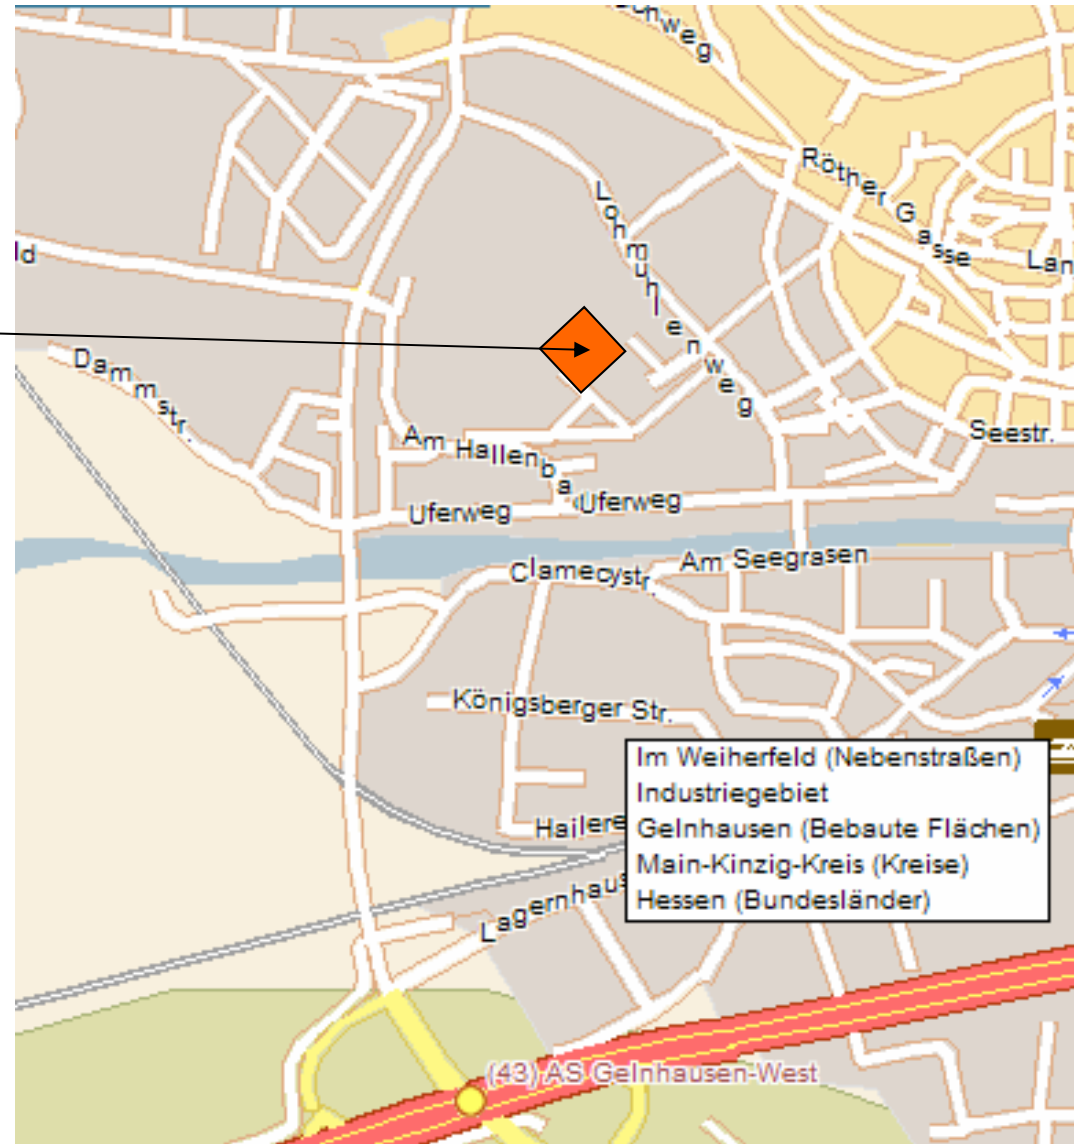

Anfahrt Grossporthalle der Realschule Gelnhausen

Halle
Bitte rückseitigen
Eingang nutzen

A66 Richtung Fulda, Abfahrt Gelnhausen West.